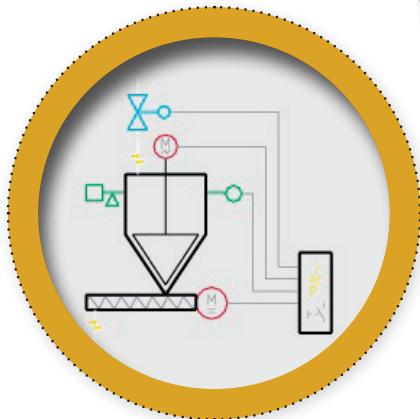

- poeders
- pellets
- vezels
- pasta
- vloeistoffen

ONZE OPLOSSING IS STEEVAST OP UW MAAT

Principe loss-in-weight

Het principe van loss-in-weight is het continu meten van de afname in gewicht per tijdseenheid. Dit wordt vergeleken met een ingesteld setpoint en aan de hand daarvan wordt het uittrekmechanisme aangestuurd.

Het uittrekmechanisme kan bijvoorbeeld een bandje zijn, een schroef, een trilgoot, of in geval van een vloeistof, een pomp.

Wanneer het product in de voorraadtrechter een minimum niveau bereikt, wordt deze automatisch bijgevuld. Tijdens het bijvullen kan de dosering op zijn laatste waarde worden vastgehouden.